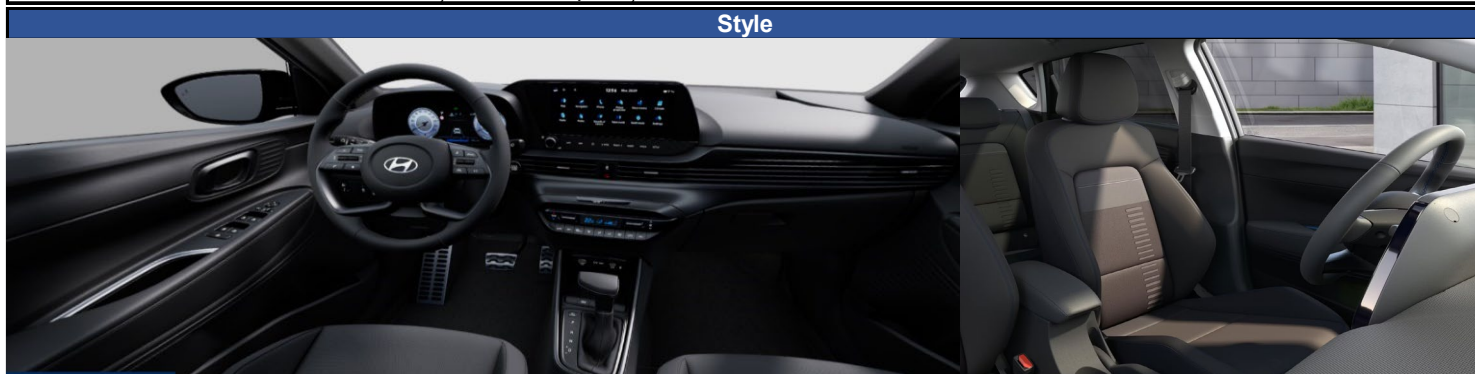

Melns salons ar Comfort auduma sēdekļiem, metāla pedāļi, salona durvju rokturi metāla krāsā