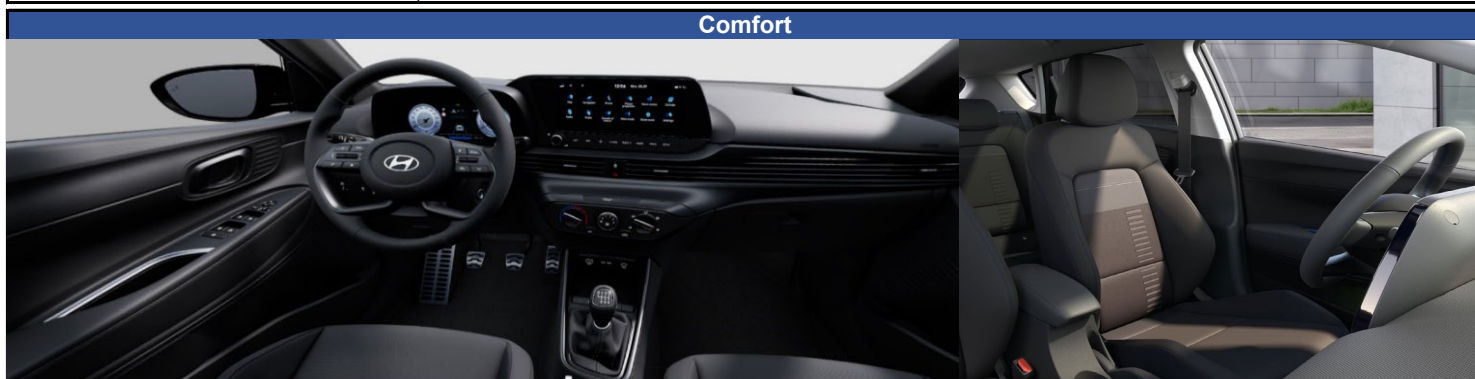

Melns salons ar Comfort auduma sēdekļiem, metāla pedāļi