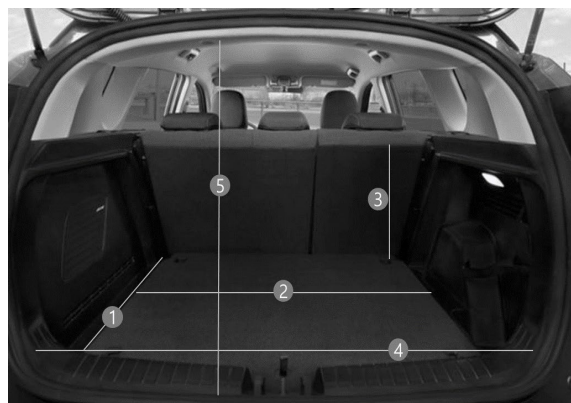

### Bagāžas nodalījuma izmēri

1. Grīdas garums	805 mm
2. Platums (starp riteņu arkām)	1072 mm
3. Augstums	600 mm
4. Atvēruma platums	990 mm
5. Atvēruma garums	680 mm

Apzīmējumi: ● – Standartaprīkojums, o – Izvēles aprīkojums par papildu maksu, p – Papildu pakotnes daļa par papildu maksu, - – Nav pieejams