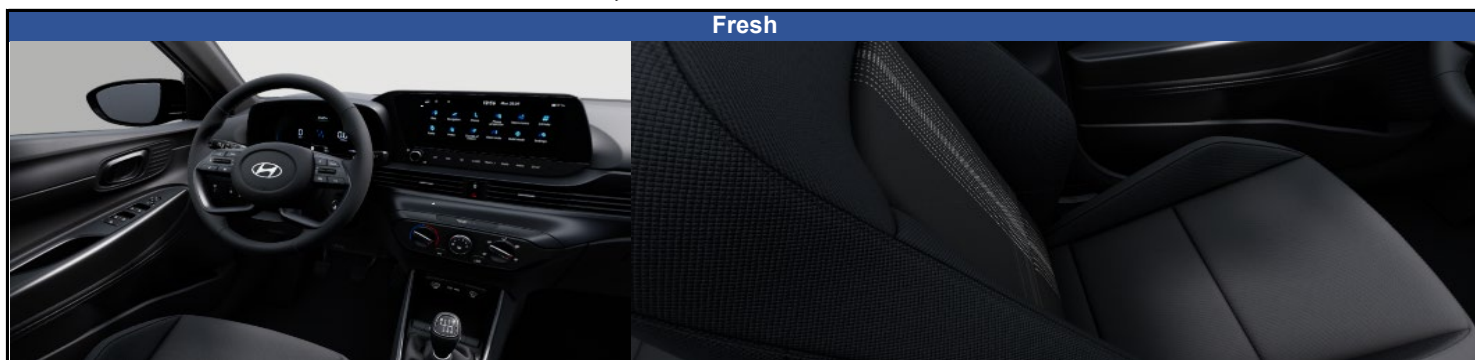

Drošība	Fresh	Comfort	Style
eCall (4G) – automātiska ārkārtas izsaukumu sistēma	•	•	•
Riepu spiediena uzraudzības sistēma (TPMS)	•	•	•
Avārijas stopsignāls (ESS)	•	•	•
Drošības spilveni: vadītāja un pasažiera + sānu un aizkarveida	•	•	•
Vadītāja un priekšējā pasažiera drošības jostas priekšspriegotājs	•	•	•
ISOFIX bērna sēdekliša stiprinājums aizmugurējā sēdekļī, augšējais un apakšējais	•	•	•
Frontālas sadursmes novēršanas palīgsistēma ar automašīnu, gājēju un velosipēdistu	•	•	•
Brīdinājums par izbraukšanu no joslas (LDW)	•	•	•
Brīdinājums par priekšā braucošā automobiļa izkustēšanos (LVDA)	•	•	•
Joslas ieturēšanas palīgsistēma (LKA) ar joslu/ceļa malas marķējuma noteikšanu	•	•	•
Inteliģentā ātruma ierobežojuma palīgsistēma (ISLA)	•	•	•
Vadītāja modrības brīdinājums (DAW)	•	•	•
Aizmugurējo pasažieru brīdinājums (ROA)	•	•	•
Joslas ievērošanas palīgsistēma (LFA)	•	•	•
Stāvvietas attāluma brīdinājums (PDW), atpakaļgaitā, ar izslēgšanas slēdzi	•	•	•
Atpakaļskata monitors (RVM) ar dinamiskajām automašīnas novietošanas norādēm	•	•	•
Stāvvietas attāluma brīdinājums (PDW), uz priekšu	-	p	p
Frontālas sadursmes novēršanas palīgsistēma – krustojumiem, pagriezieniem (FCA-Inteliģentā kruīza kontrole uz navigācijas bāzes, līkumiem (NSCC-C)	-	p	p
Stāvvietas sadursmes novēršanas palīgsistēma, atpakaļgaitā (PCA-R)	-	-	p

Sēdekļi un salona dizains

Melns salons ar Fresh auduma sēdekļiem